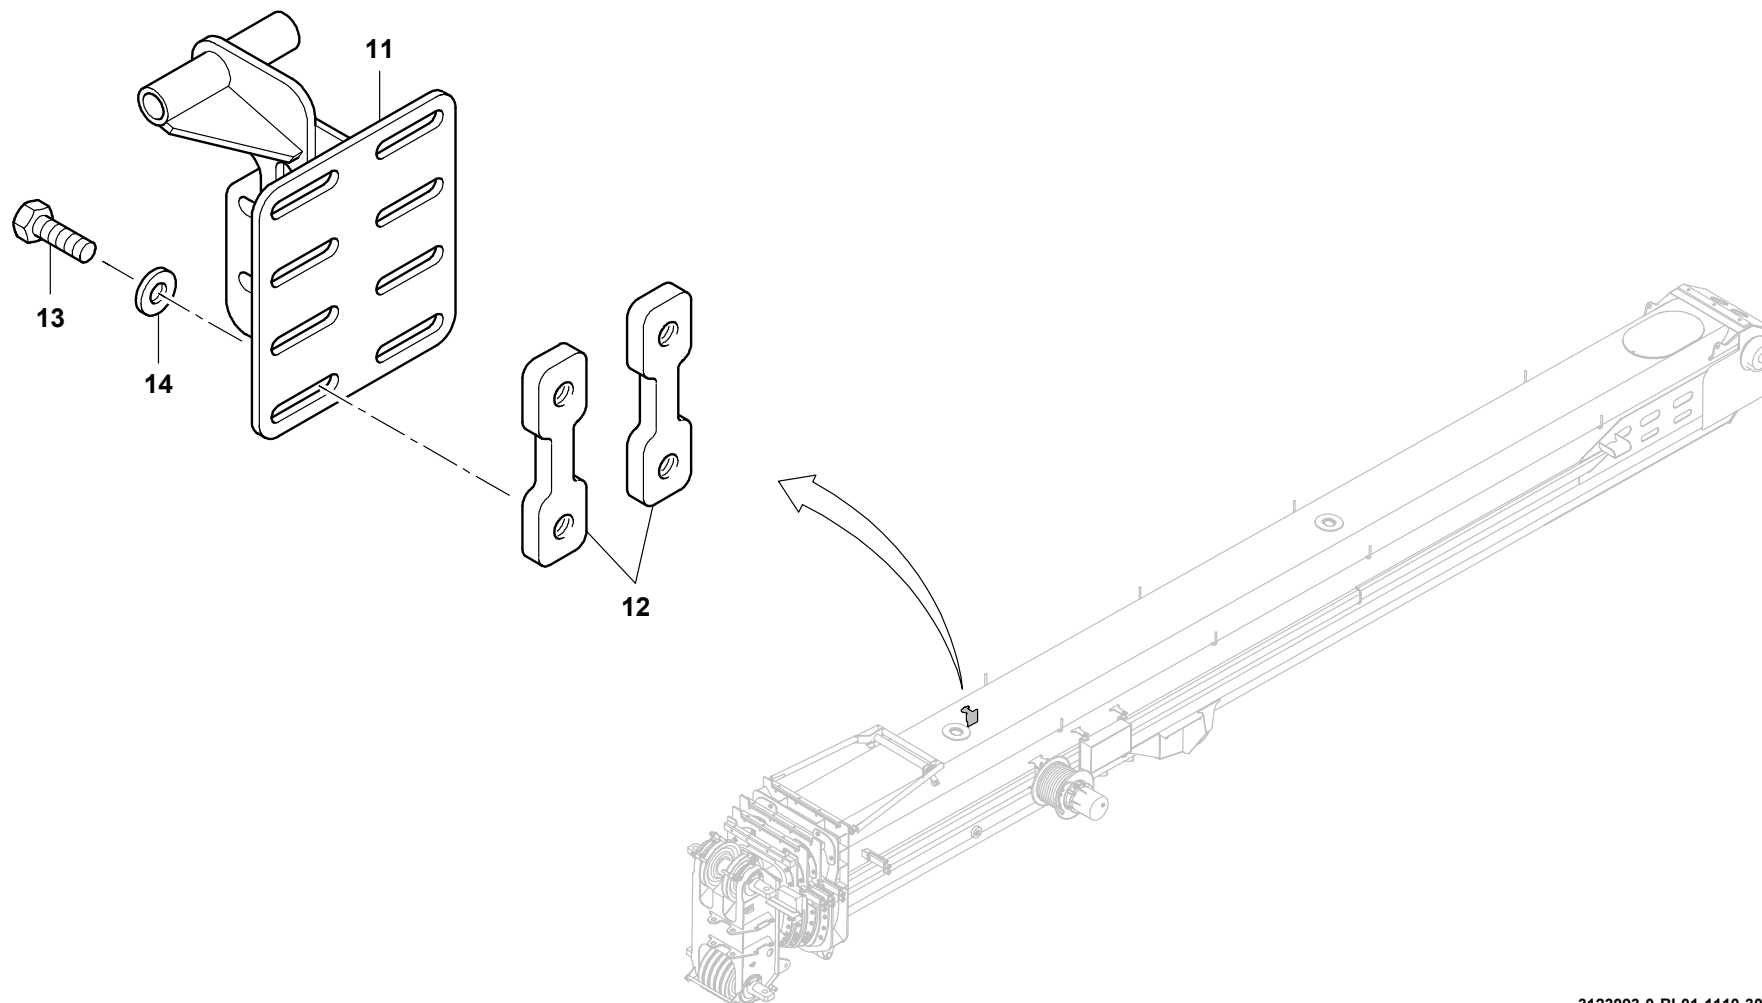

GROVE

ANBAUTEILE AUSLEGER, 6,3 M-TEIL
COMPONENT PARTS TELESCOPIC BOOM, 6,3 M-PART

BILDTAFEL
PICTORIAL DISPLAY

GMK 3050
BE 710
G 173

11.10

3123093-ETL #

1/1

3123093-0-BL01-1110-3050